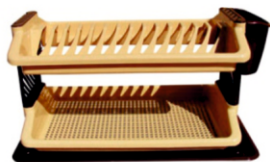

> STRECURATOARE LUX

> STRECURATOARE LAPTE  
MODEL : Nr3, Nr4, Nr5.

> STORCATOR CITRICE

SUPTOR VASE 2 ETAJE

SUPTOR VASE 2 ETAJE  
MILENIUM

SUPTOR TACAMURI

RAZATOARE INOX 2 FETE

BORCAN PET  
DIMENSIUNI : 1L, 1.5L, 2L,  
3L, 5L, 8L, 10L, 15L, 20L.