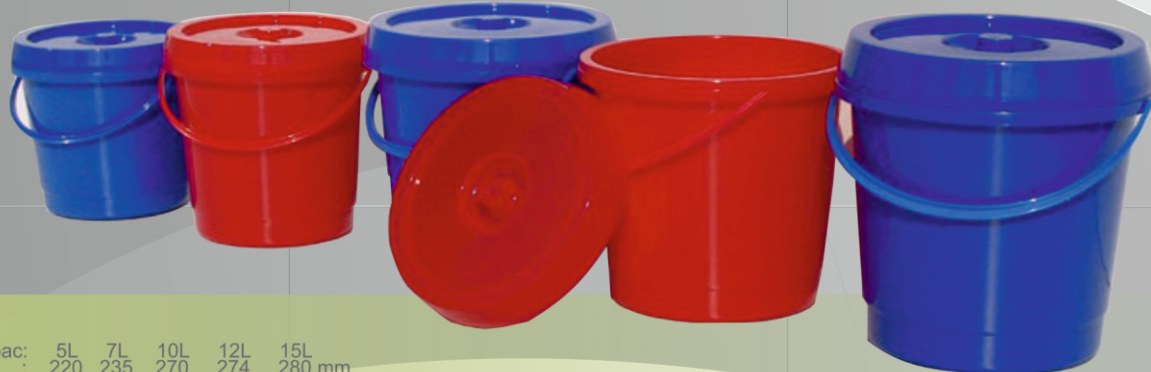

> Galeți cu capac: 5L 7L 10L 12L 15L
Diametru : 220 235 270 274 280 mm
Înălțime : 230 270 290 310 340 mm