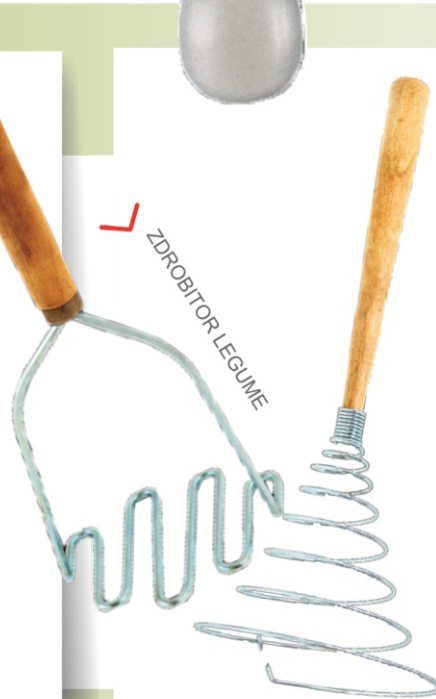

> MASINA DE ROSII

> MASINA DE MACINAT UNIVERSALA  
MODEL MMU

> MASINA DE TOCAT CARNE MTC-5  
MASINA DE TOCAT CARNE MTC-8  
MASINA DE TOCAT CARNE MTC-10

> DISPOZITIV CARNATI  
PENTRU MTC : 8, 10

> SITA MASINA TOCAT CARNE  
CUTIT MASINA DE TOCAT  
PENTRU MTC : 5, 8, 10

> MASINA DE TOCAT CARNE NR-22  
MODEL MTC 22

> DESFACATOR CONSERVE

> PRESA USTUROI

> APARAT CURATAT LEGUME

> STRECURATOARE

> IBRIC INOX 300 ML  
> IBRIC INOX 500 ML  
> IBRIC INOX 900 ML

> TEL COFETAR - TS1  
> TEL UNIVERSAL - TS2  
> TEL MIC - TS3

> ZDROBITOR LEGUME

> BATATOR PARA - BS2

> BATATOR SPIRALA - BS1

RAZATOARE INOX

CLESTE INOX  
CLS 219-9

CLESTE INOX 20,5 CM  
CLS 303-1

CLESTE INOX  
CLS-4

TIGAIE GRILL FONTA  
GRILL-1