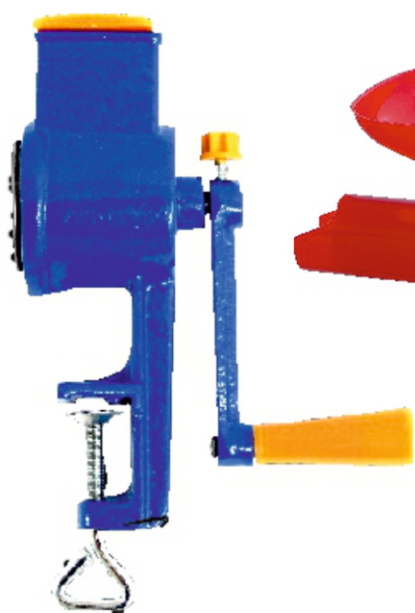

> MASINA DE MACINAT NUCA
MODEL MMN