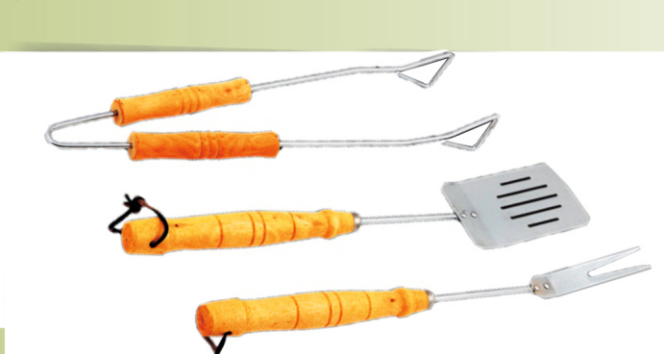

> ZDROBITOR LEGUME

> BATATOR PARA - BS2

> BATATOR SPIRALA - BS1

RAZATOARE INOX

CLESTE INOX  
CLS 219-9

CLESTE INOX 20,5 CM  
CLS 303-1

CLESTE INOX  
CLS-4

TIGAIE GRILL FONTA  
GRILL-1

SET BARBEQUE CU SORT  
JJ 7711

CUTIT BUCATAR  
JJ 11073

CUTIT LEGUME  
JJ 12109

SET 3 PIESE BARBEQUE CU MANER DE PLASTIC  
JJ 7710

CUTIT PAINE  
JJ 11072

CUTIT UTIL  
JJ 11069  
CUTIT LEGUME JJ 11070

SET 3 PIESE BARBEQUE U MANER DIN LEMN  
JJ 7709